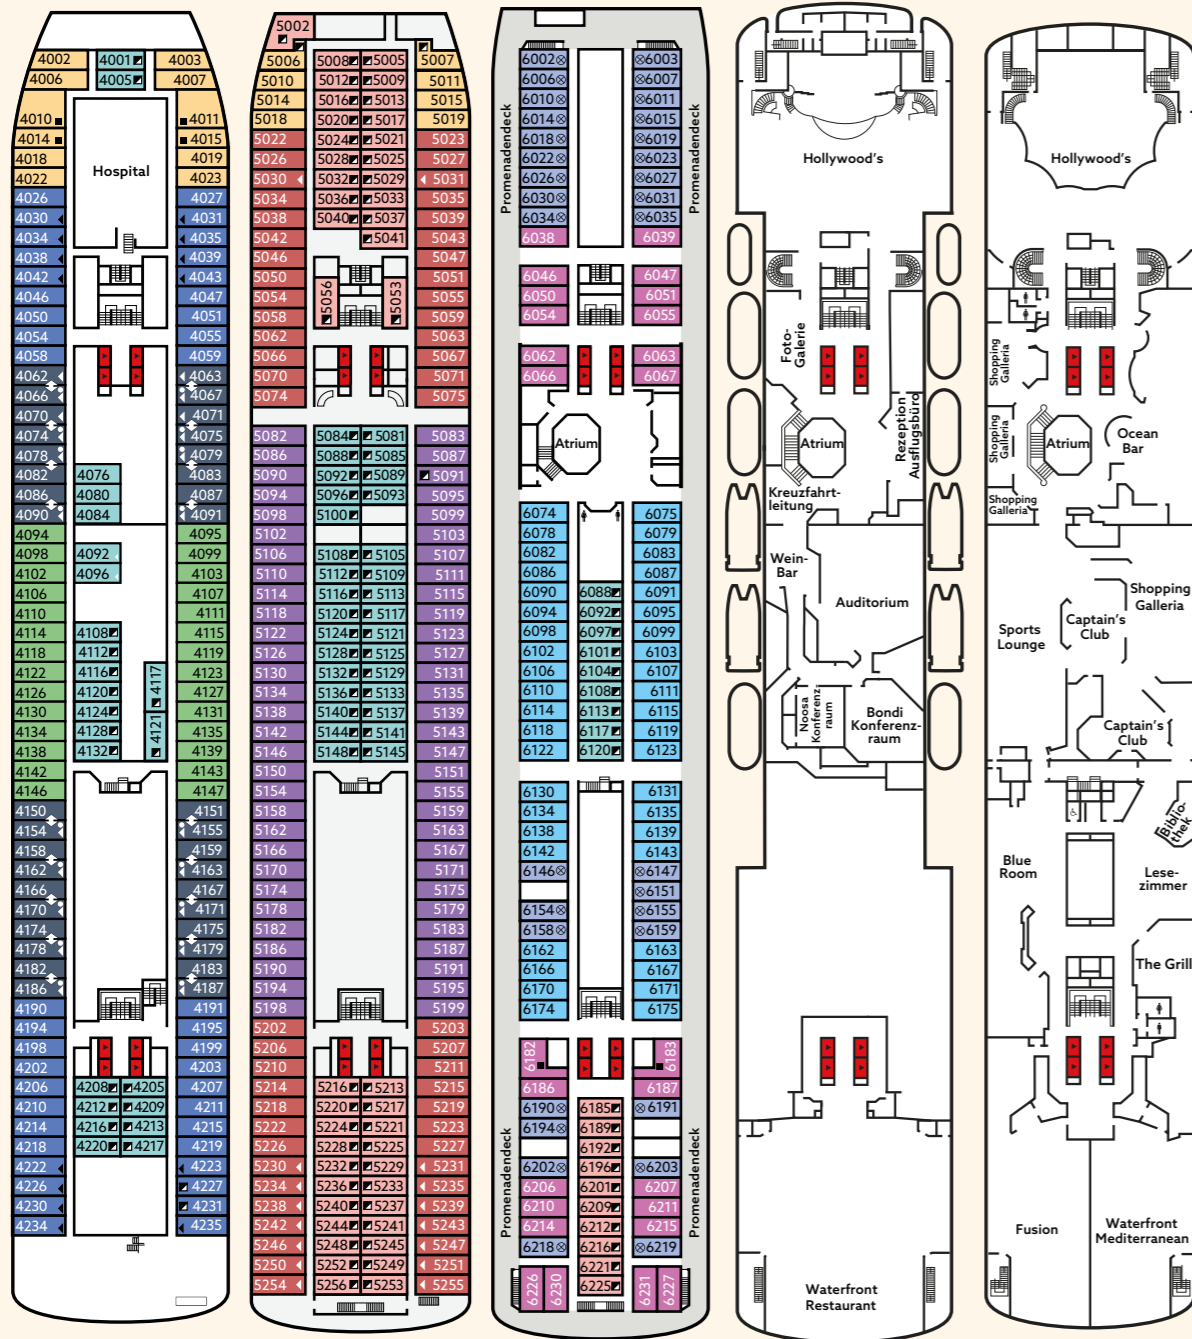

DECK 4 – 8

BUG

HECK

Atlantic Deck (Deck 4)    Main Deck (Deck 5)    Promenade Deck (Deck 6)    Boat Deck (Deck 7)    Upper Deck (Deck 8)

- 02 Innenkabine vorn/achtern, Deck 5/6/9
- 03 Innenkabine, Deck 4/5/6/9/10
- 04 Außenkabine mit Bullauge vorn, Deck 4/5
- 05 Außenkabine mit Fenster (teilw. sichtbehindert), Deck 6

- 06 Außenkabine Promenadendeck mit Fenster vorn/achtern, Deck 6
- 07 Außenkabine Promenadendeck mit Fenster, Deck 6
- 08 Außenkabine mit Fenster vorn/achtern, Deck 4

DECK 9 – 12

BUG

HECK

Veranda Deck (Deck 9)    Navigator Deck (Deck 10)    Lido Deck (Deck 11)    Sports Deck (Deck 12)

- 09 Außenkabine mit Fenster vorn/achtern, Deck 5
- 10 Außenkabine mit Fenster & Verbindungstür (Familie), Deck 4
- 11 Außenkabine mit Fenster, Deck 4
- 12 Außenkabine mit Fenster, Deck 5/Deck 9 (vorn)