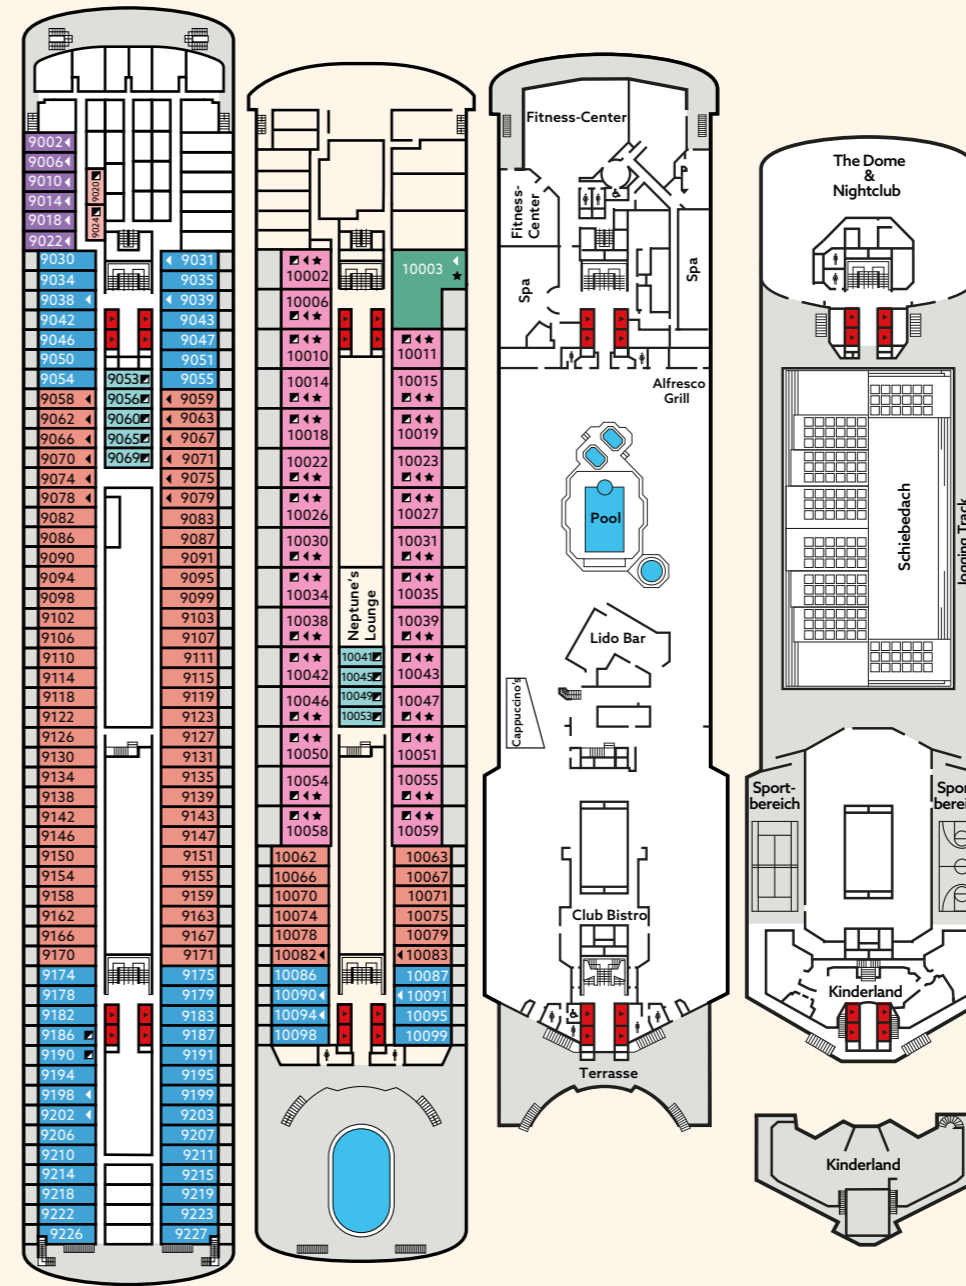

DECK 4 – 8

BUG

HECK

Atlantic Deck (Deck 4)    Main Deck (Deck 5)    Promenade Deck (Deck 6)    Boat Deck (Deck 7)    Upper Deck (Deck 8)

- 02 Innenkabine vorn/achtern, Deck 5/6/9
- 03 Innenkabine, Deck 4/5/6/9/10
- 04 Außenkabine mit Bullauge vorn, Deck 4/5
- 05 Außenkabine mit Fenster (teilw. sichtbehindert), Deck 6

- 06 Außenkabine Promenadendeck mit Fenster vorn/achtern, Deck 6
- 07 Außenkabine Promenadendeck mit Fenster, Deck 6
- 08 Außenkabine mit Fenster vorn/achtern, Deck 4

DECK 9 – 12

BUG

HECK

Veranda Deck (Deck 9)    Navigator Deck (Deck 10)    Lido Deck (Deck 11)    Sports Deck (Deck 12)

- 09 Außenkabine mit Fenster vorn/achtern, Deck 5
- 10 Außenkabine mit Fenster & Verbindungstür (Familie), Deck 4
- 11 Außenkabine mit Fenster, Deck 4
- 12 Außenkabine mit Fenster, Deck 5/Deck 9 (vorn)

- 13 Außenkabine mit Balkon vorn/achtern, Deck 9/10
- 14 Außenkabine mit Balkon, Deck 9/10
- 15 Suite mit Balkon, Deck 10
- 16 Penthouse Suite mit Balkon, Deck 10

- Lift
- ⊗ Teilweise sichtbehindert
- Zusätzliches Oberbett
- ◁ Zusätzliches Einzel-Sofabett (Kat. 15 & 16: Doppel-Sofabett)
- ◇ Familienkabinen mit Verbindungstür
- ☆ Unterbetten als King-Size-Bett arrangiert
- Kabine mit Dusche (speziell für Gäste mit Rollstuhl vorgesehen)
- Kabine mit Dusche (nicht mit Rollstuhl zugänglich)